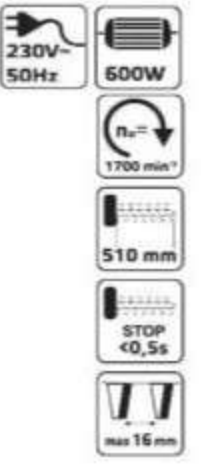

Duvalica - usisivač za lišće

500W

Ref.	[W]	☒	EAN
52G505	500	0/8	5902062525055

Stona kružna testera - cirkular

800W

Ref.	P [W]	☒	EAN
52G219	800	0/1	5902062502193

Trimer električni

600W

Ref.	[W]	☒	EAN
52G547	600	0/1	5902062013613

Oštrač za lanac

180W

Ref.	[W]	☒	EAN
52G502	180	0/4	5902062525024

Testera za živu ogradu

600W

Ref.	[W]	☒	EAN
52G567	600	0/4	5902062026057

Testera električna