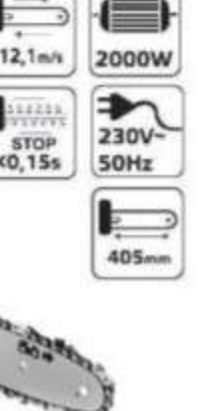

Duvalica - usisivač za lišće

500W

Ref.	[W]	☒	EAN
52G505	500	0/8	5902062525055

Stona kružna testera - cirkular

800W

Ref.	P [W]	☒	EAN
52G219	800	0/1	5902062502193

Trimer električni

600W

Ref.	[W]	☒	EAN
52G547	600	0/1	5902062013613

Oštrač za lanac

180W

Ref.	[W]	☒	EAN
52G502	180	0/4	5902062525024

Testera za živu ogradu

600W

Ref.	[W]	☒	EAN
52G567	600	0/4	5902062026057

Testera električna