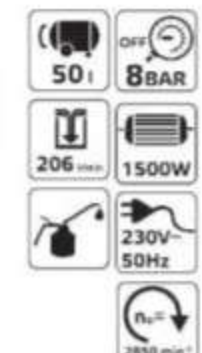

Ref.	P [W]	☒	EAN
73K002	1500	0/1	5902062730022

Polirka

120W

Ref.	P [W]	☒	EAN
51G726	120	0/2	5902062517265

Potapajuća pumpa za prljavu vodu

900W

Ref.	[W]	☒	EAN
52G449	900	0/4	5902062010384

Kompresor 50 L